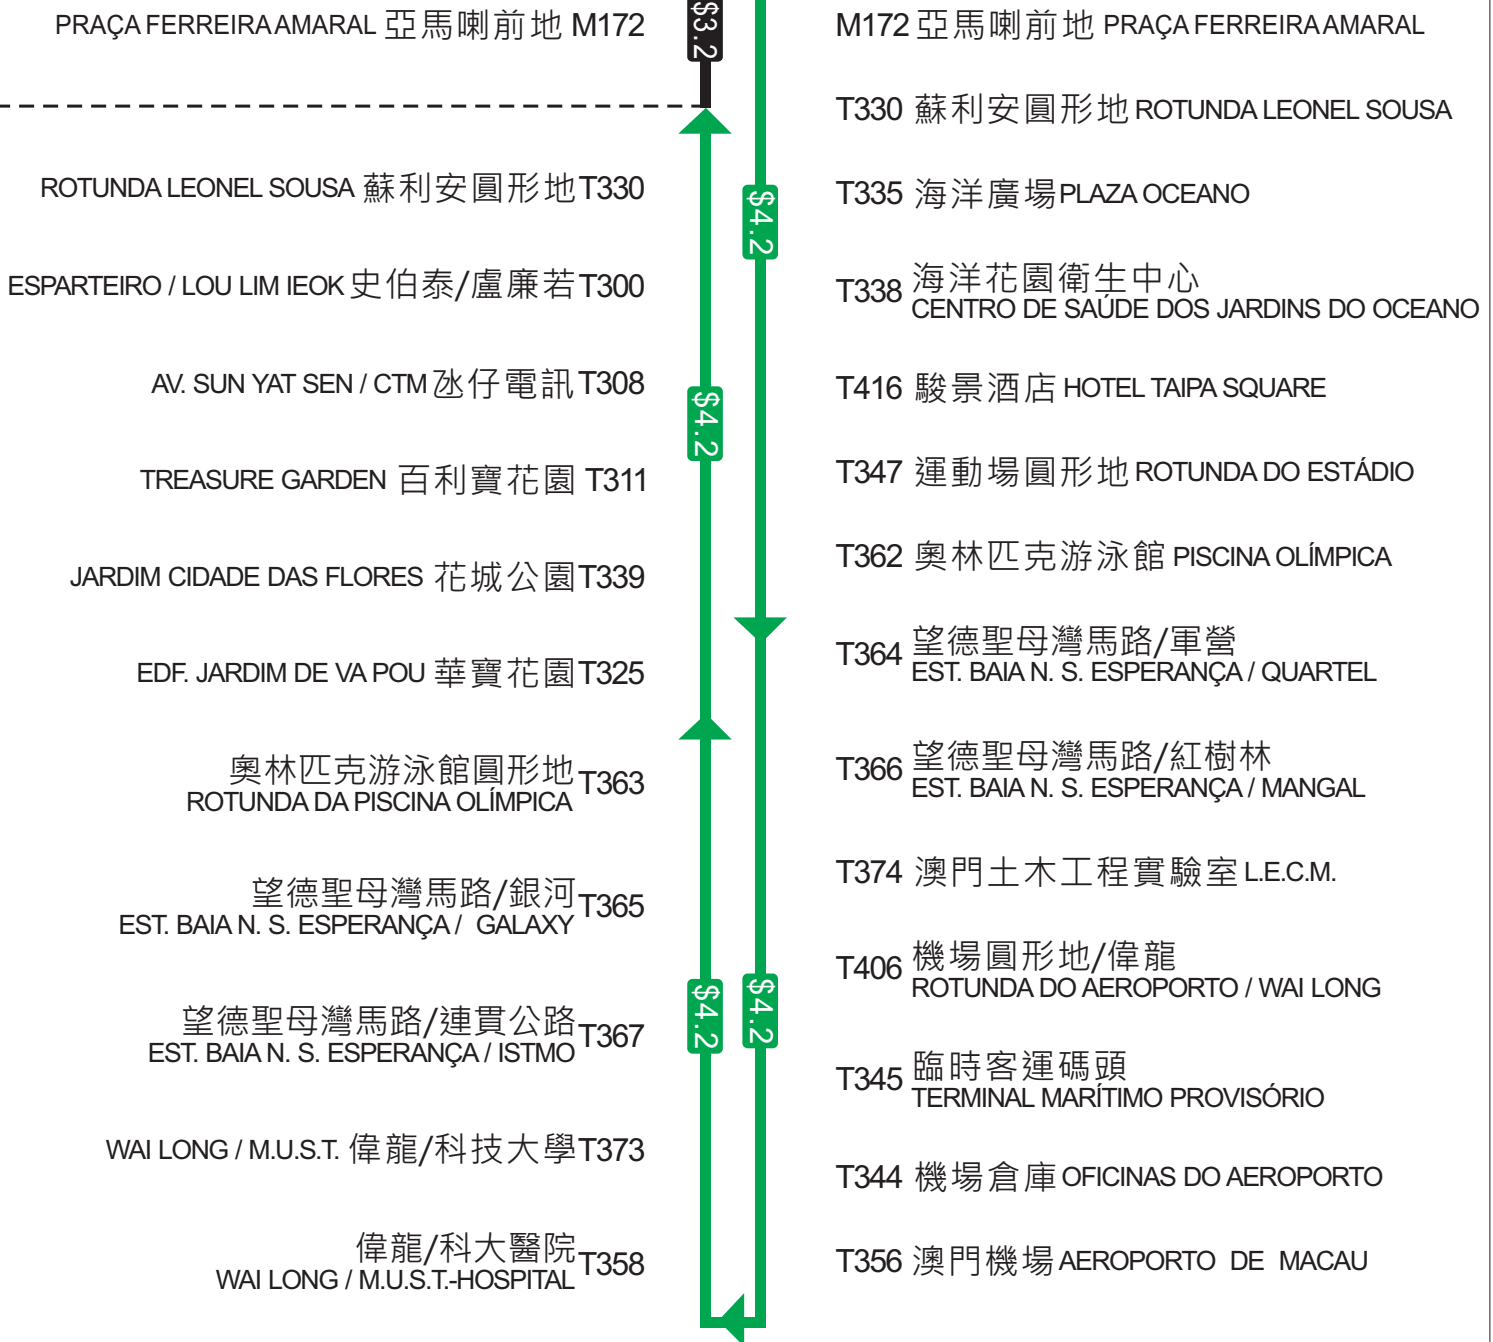

MT2 城市日前地

PRACETA 24 DE JUNHO

澳門機場

AEROPORTO DE MACAU

車資以本站對應顏色票價計算
(每程票價按澳門幣計算)
Preço corresponde ao identificado
pela cor tarifária desta paragem.

M268 城市日前地
PRACETA 24 DE JUNHO

循環線
PERCURSO CIRCULAR

總站
TERMINAL

首班車 PRIMEIRO VEÍCULO
尾班車 ÚLTIMO VEÍCULO

班次表 Horário e frequência	星期一至星期六 (公眾假期除外) 2.ª feiras a Sábados (excepto feriados públicos)		星期日及公眾假期 Domingos e feriados públicos	
		07:00-10:00	12-16 分鐘/mins	07:00-10:00
	10:00-15:00	20 分鐘/mins	10:00-15:00	20 分鐘/mins
	15:00-20:00	12-16 分鐘/mins	15:00-20:00	12-16 分鐘/mins
	20:00-21:45	20 分鐘/mins	20:00-21:45	20 分鐘/mins

澳門新時代公共汽車股份有限公司
MACAU NOVA ERA DE AUTOCARROS PÚBLICOS, S.A

查詢熱線 HOTLINE : 2877-7888